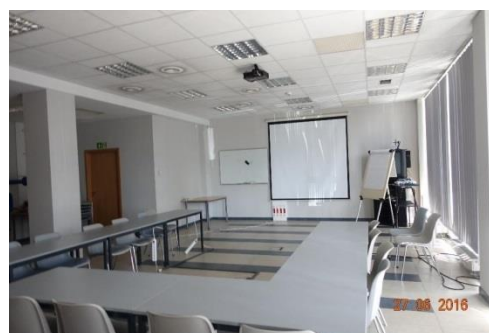

WARUNKI KOMERCYJNE

Dostępne powierzchnie: 139,20 m², 100,50 m², 160,30 m², 152,10 m², 131,80 m², 89,70 m²

Piętro: 1

Czynsz: **34,50 zł/m² netto**

Koszty eksploatacyjne: 25,00 zł/m² netto

Add-on: 17%

Miejsce parkingowe: 286 zł/szt netto

Okres najmu: do ustalenia

Dostępność: od zaraz